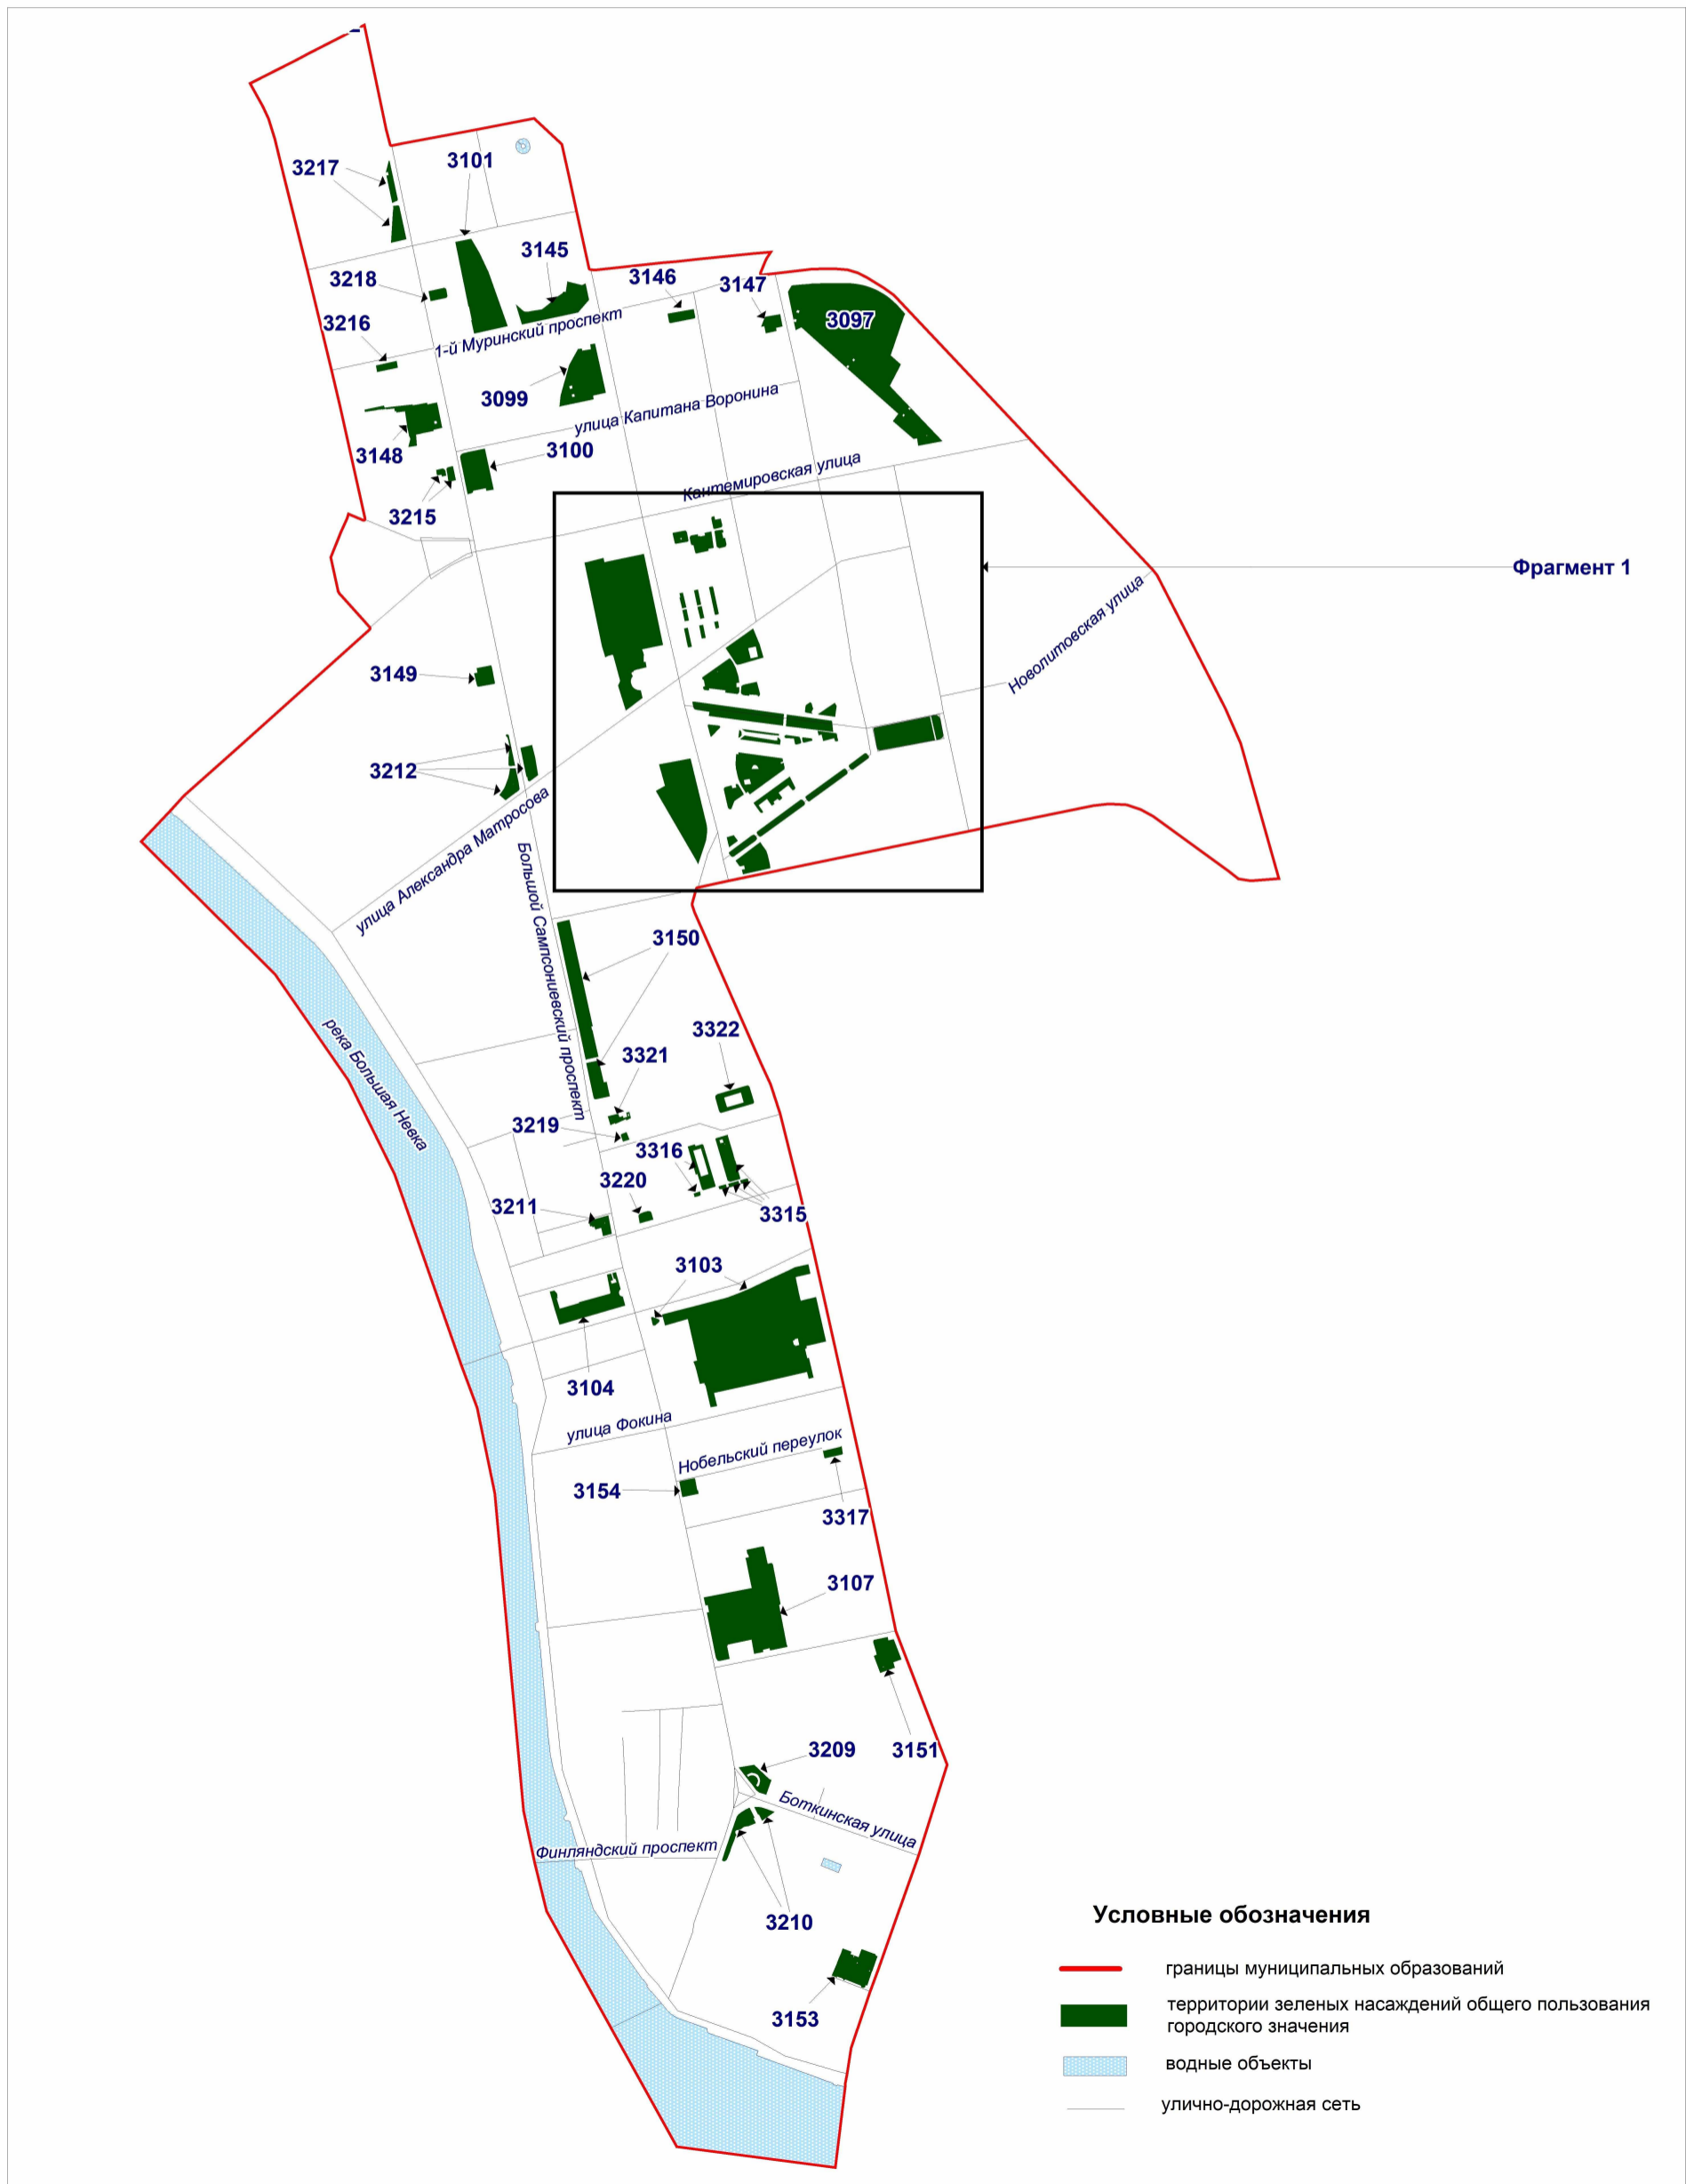

**Территории зеленых насаждений общего пользования городского значения
в границах Выборгского района Санкт-Петербурга
(внутригородское муниципальное образование города федерального значения
Санкт-Петербурга муниципальный округ Сампсониевское)**

Схема 3-1

**Территории зеленых насаждений общего пользования городского значения
в границах Выборгского района Санкт-Петербурга
(внутригородское муниципальное образование города федерального значения
Санкт-Петербурга муниципальный округ Сампсониевское, фрагмент 1)**

Схема 3-1(1)